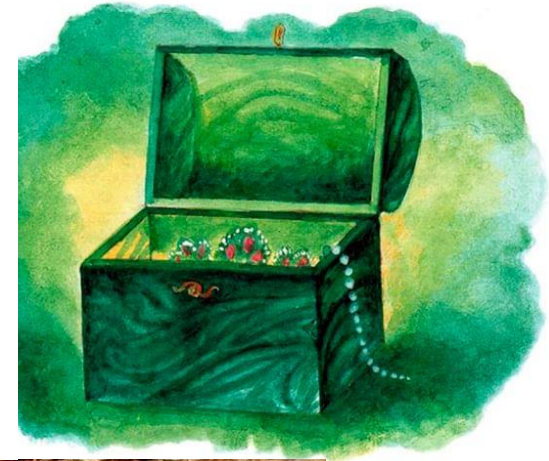

Серебряное копытце

ВИКТОРИНА

по сказам

П.П. Бажова

Бажов
Павел Петрович
1879 - 1950

Путешествие
в сказы
Бажова